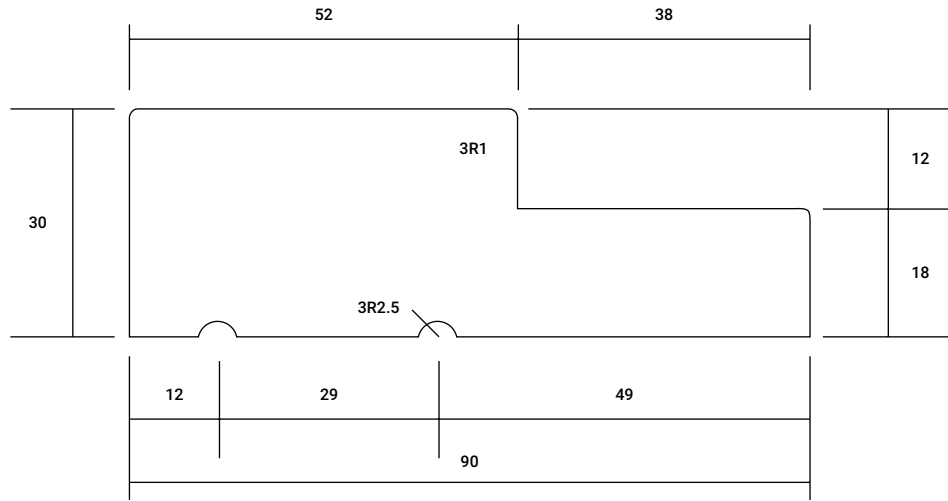

# Door Jamb

## DOOR JAMB 90mm x 30mm

## DOOR JAMB 110mm x 30mm